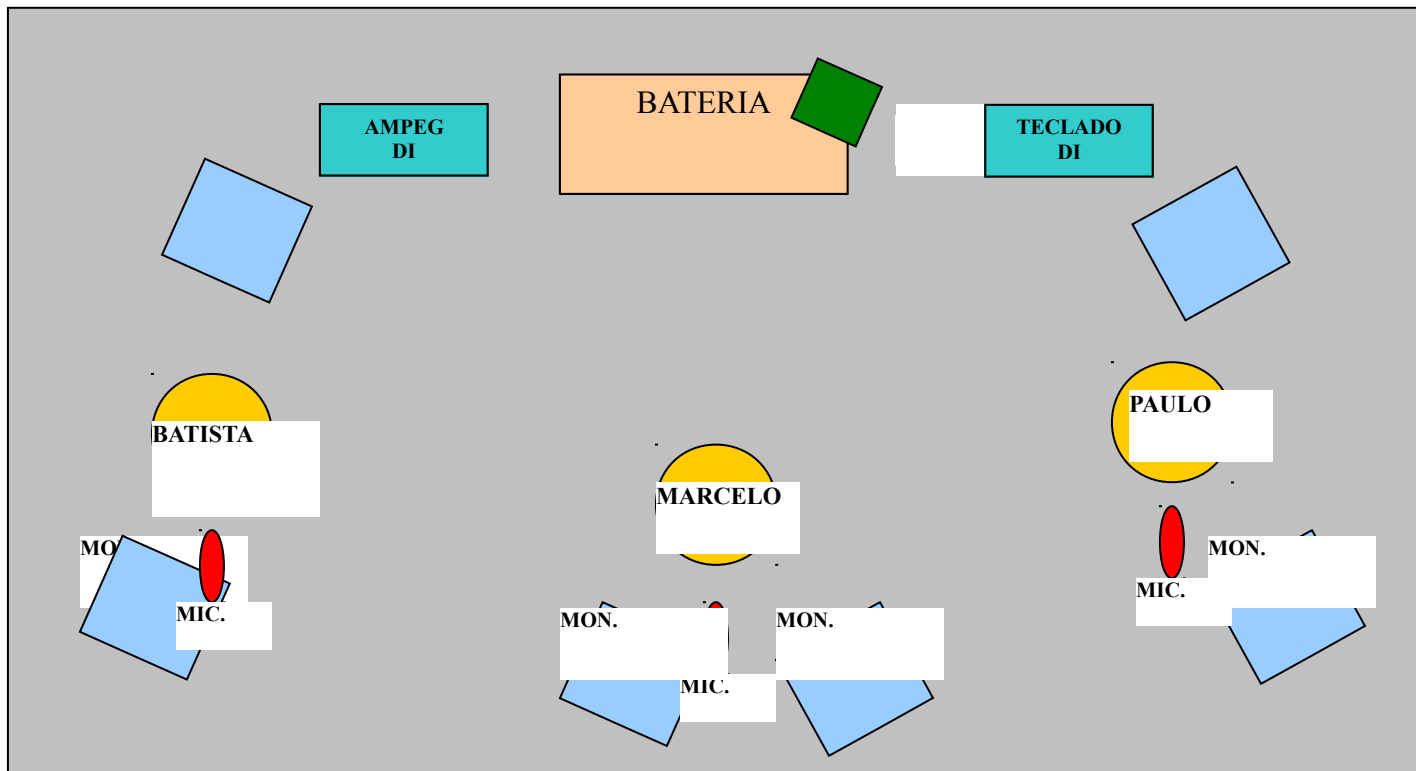

MAPA DE PALCO – FEIJÃO ACÚSTICO

RIDER FEIJÃO ACÚSTICO TOUR 2017

Equipamentos de Som:

- 01 Mesa Digital 24 canais com 10 Aux Sends e 4 bandas de equalização paramétrica.
- No caso de mesas analógicas, segue periféricos
 - 01 Equalizador Gráfico stereo 31 bandas (Klark Teknik, BSS).
 - 02 Processadores de 04 vias (Klark Teknik, BSS ou o recomendado pelo fabricante do PA).
 - 10 Compressores. (dbx, Klark Teknik, BSS).
 - 02 Noise Gate (Drawmer, Klark Teknik, BSS).
 - 02 Processadores de Efeito (Yamaha SPX 990, Lexicon PCM80, PCM81 ou PCM91).
- 07 monitores (baixo, guitarra, voz (4) e bateria (01)).
- 02 Side Fills 4 vias ativo.
- 02 Processadores 4 vias, para os side fills. (BSS, Klark Teknik).
- 01 Power Click (Behringer, Adamson)
- 01 estante de teclado.
- 13 PEDESTAIS sendo: 7 Pedestais Girafa grandes, 4 médios e 4 Pequenos.
- 07 D.I. (passivos – Countryman, BSS, Whirlwind).

Backline

Bateria

- Pearl, Yamaha, Sonor, Tama;
- Bumbo 22”, Ton 14”, Surdo 16”, 4 estantes de pratos, estante de caixa, máquina de chimbal;

Baixo

- Gallien Krueger GK 800, HARTKE, SWR ou AMPEG + caixa (4 x 10”).

* PA compatível com o ambiente (capaz de gerar 110db de SPL a 25 metros) com front fill (Meyer, Nexo, DB, JBL, Vertec, Adamson).

* A House Mix devesa estar no máximo a 25 metros do palco, centralizada, no mesmo nível da platéia e a mesa devesa estar iluminada. Todo o sistema deve estar ligado e funcionando perfeitamente no momento da chegada da equipe técnica ao local do show.

MONITOR LIST

MIX	INSTRUMENTO	OBS
01	BATERIA	FONE :: METRONOMO
02	BAIXO	MONITOR
03	TECLADO	MONITOR

04	VOX PAULAO	MONITOR
05	VOX MARCELO	MONITOR
06	VOX BATISTA	MONITOR
13	REVERB PLATE	
14	REVERB HALL	
15	MONODELAY	TAPPING KEY 11
16	STEREODELAY	TAPPING KEY 12